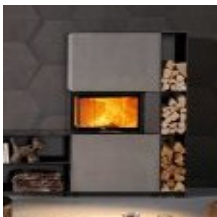

Sam 63

угловая

Sam вкл. 63x40x42 K лев. + облицовка сталь	6177
Sam вкл. 63x40x42 K прав. + облицовка сталь	6177
Sam вкл. 63x40x42 S лев. + облицовка сталь	8061
Sam вкл. 63x40x42 S прав. + облицовка сталь	8061
Sam вкл. 63x40x42 K + облицовка бетон светло-серый	8977
Sam вкл. 63x40x42 S + облицовка бетон светло-серый	10861
Sam вкл. 63x40x42 K облицовка бетон антрацит	8977
Sam вкл. 63x40x42 S + облицовка бетон антрацит	10861
Sam вкл. 63x40x42 K + облицовка бетон терра вкл.	8977
Sam вкл. 63x40x42 S + облицовка бетон терра	10861
Sam вкл. 63x40x42 K + облицовка керамика "железный кортен"	8977
Sam вкл. 63x40x42 S + облицовка керамика "железный кортен"	10861
Sam бокс для дров боковой с верхней плитой	1109
дровник боковой малый	95
дверная ручка черная для бокового открытия	95
дверная ручка черная вертикальное открытие	59
ручка регулировки воздуха черная	59